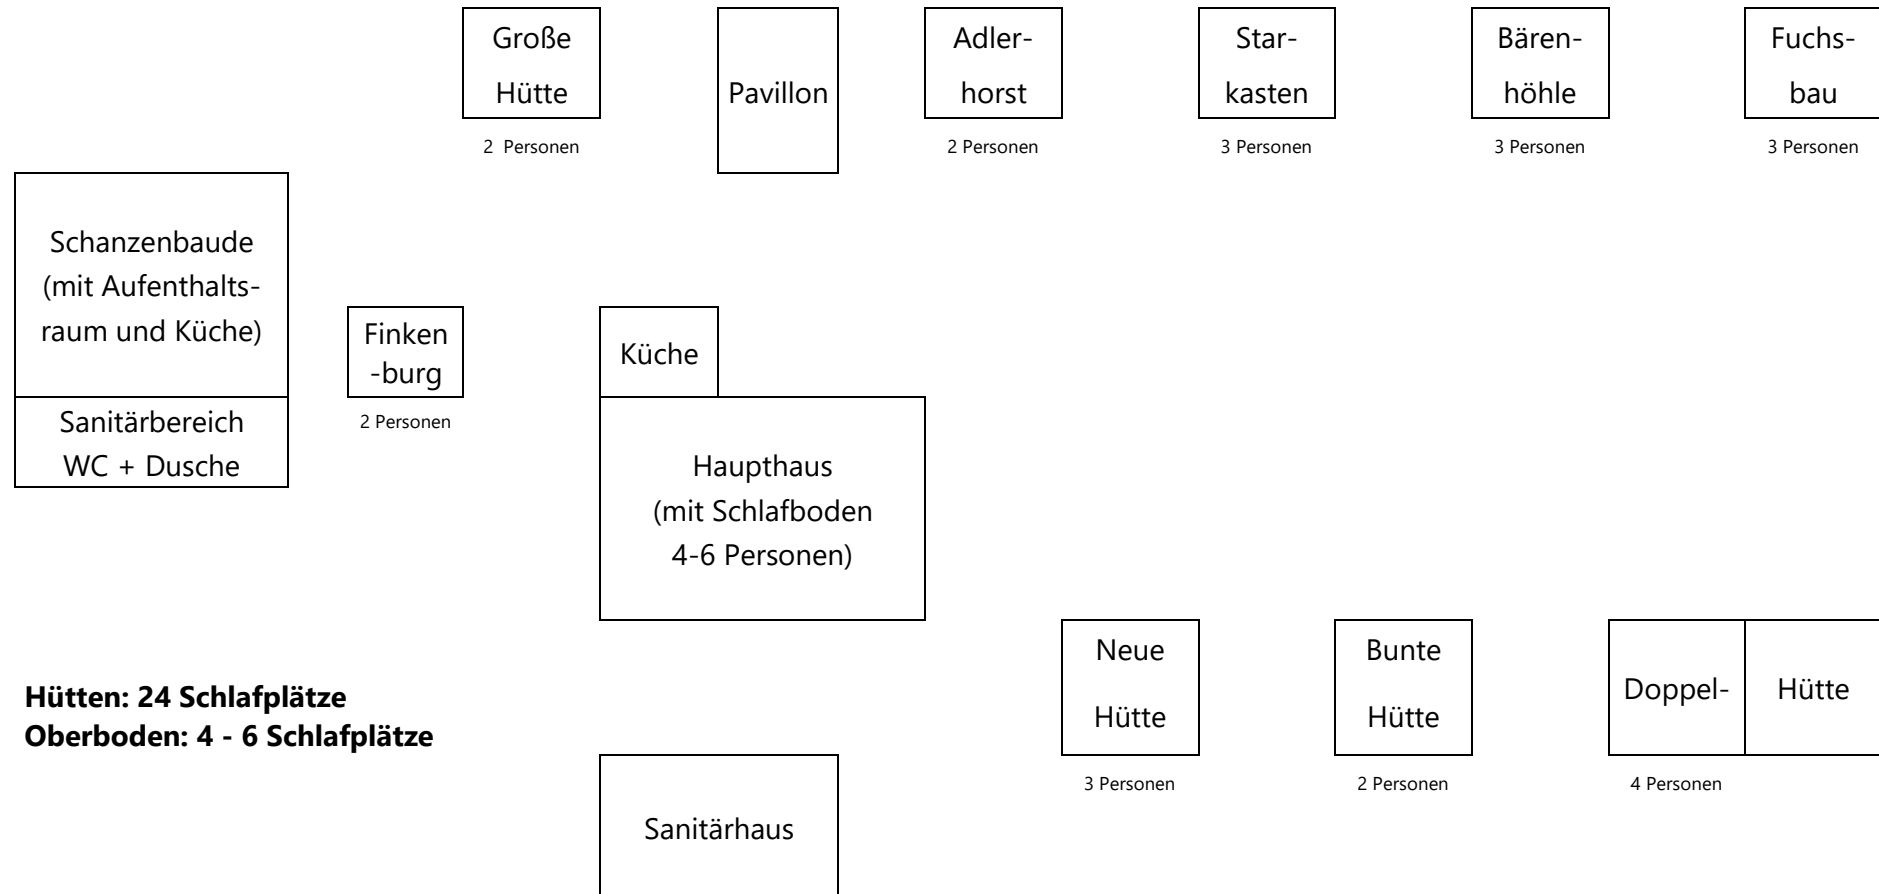

# Hüttenplan Feriencamp Wünschendorf

**Hütten: 24 Schlafplätze**  
**Oberboden: 4 - 6 Schlafplätze**

**Stand: Februar 2025**